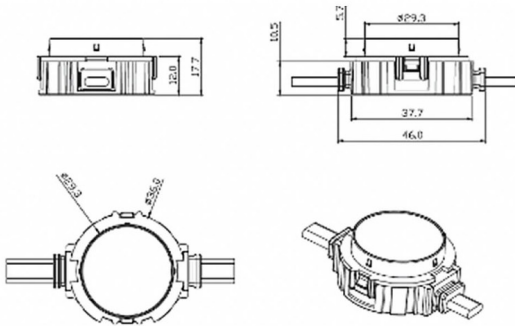

Dot

| | |
|------------------------|------------------------|
| Code article | 86.OP01.2020.01 |
| Type de produit | Extérieur |
| Catégorie | Pixel Light |
| Famille | Dot |

Pictograms

Dessin technique

Produit

| | |
|--------------------------------------|----------------------|
| Puissance système (W) | 1.44 |
| Flux lumineux utile (lm) | 25.83 |
| Angle de faisceau | 99.78 |
| IP | 66 |
| Durée de vie utile (h) | 80000h L70B10 |
| Température de couleur (K) | RGB |
| Uniformité chromatique (SDCM) | SDCM3 |